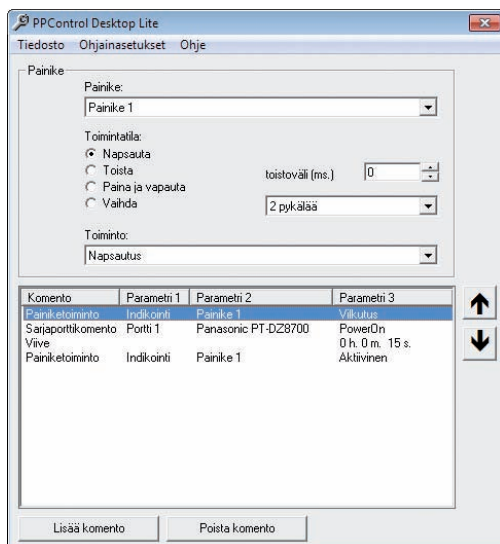

Kuka vei kaukosäätimen?

Opettajan työvälineet ovat yhä useammin koneella, verkossa, tikulla tai DVD:llä. Opetustila täyttyy dokumenttikameroista, aktiivitauluista ja dataprojektoreista. Oppimisympäristö selkiintyy, kun pöytä on putsattu virattomista kaukosäätimistä ja ohjekirjoista, valitsimista, kytkimistä, paneeleista ja jatkojohdoista. Voidaan keskittyä olennaisimpaan – oppimiseen.

PPControl Desktop Lite -ohjausjärjestelmä asennetaan opettajan tietokoneen työpöydälle ja sen räätälöitynä käyttöliittymällä ohjataan esitystekniikka.

Selkeällä suomenkielisellä määrittelyökalulla käyttöliittymän toiminnot ja ulkoasu on helppo määrittää tarpeita vastaaviksi.

Liitântäyksikkövaihtoehdot:

- USB: 2 x RS-232 liitântää
- USB: 3 x RS-232 liitântää ja infrapuna

PPControl Desktop Lite ohjausjärjestelmä toimii Windows Vista ja Windows 7 käyttöjärjestelmissä.

Tutustu erilaisiin vaihtoehtoihin osoitteessa www.paistepro.fi.